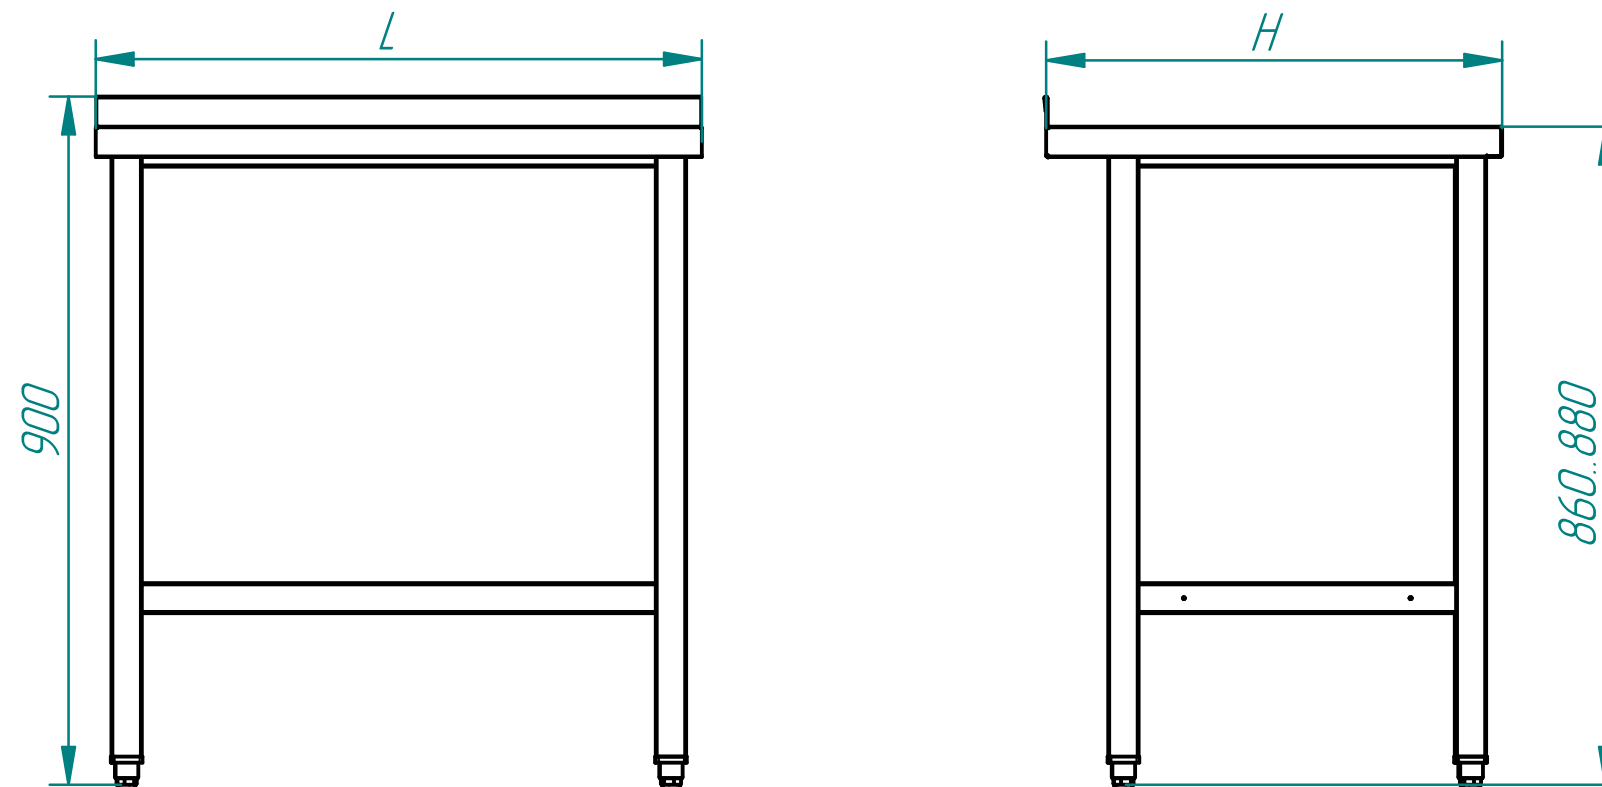

# СТОЛ ПРОИЗВОДСТВЕННЫЙ ПРИСТЕННЫЙ (600 и 700 серии)

*Столы производственные пристенные, предназначены для использования на предприятиях общественного питания в качестве вспомогательного оборудования для выполнения работ связанных с разделкой, приготовлением и сортировкой пищевых продуктов. Столешица из нержавеющей стали с бортиком имеет деревянную подложку. Разборный каркас выдерживает большие нагрузки и имеет долгий срок службы. Стол имеет регулируемые по высоте ножки.*